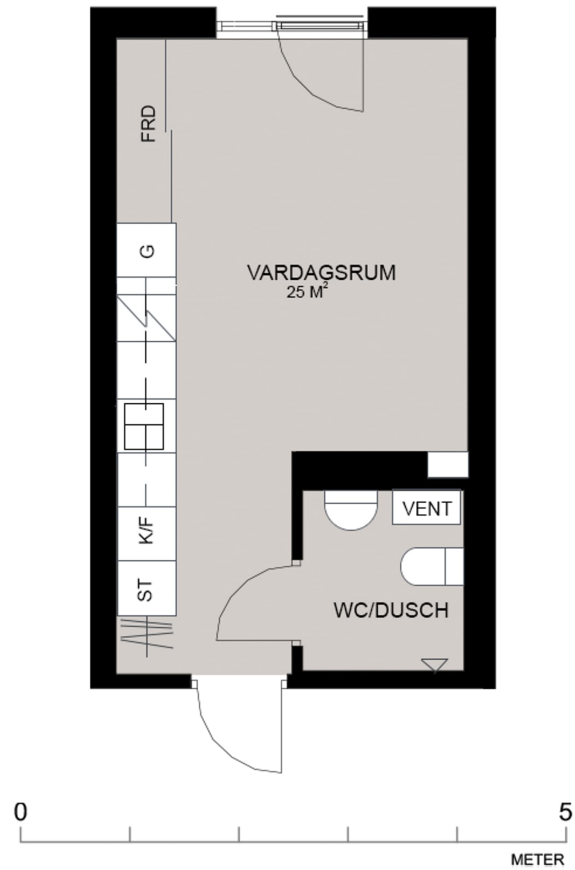

# Lotshamn Norrköping

623001.01.03.1212

Repslagaregatan 22 lgh 1212  
602 25 Norrköping

STUDENTBOSTÄDER  
I NORDEN AB

VÅNING

**2**

ANTAL RUM

**1**

STORLEK

**25 m<sup>2</sup>**