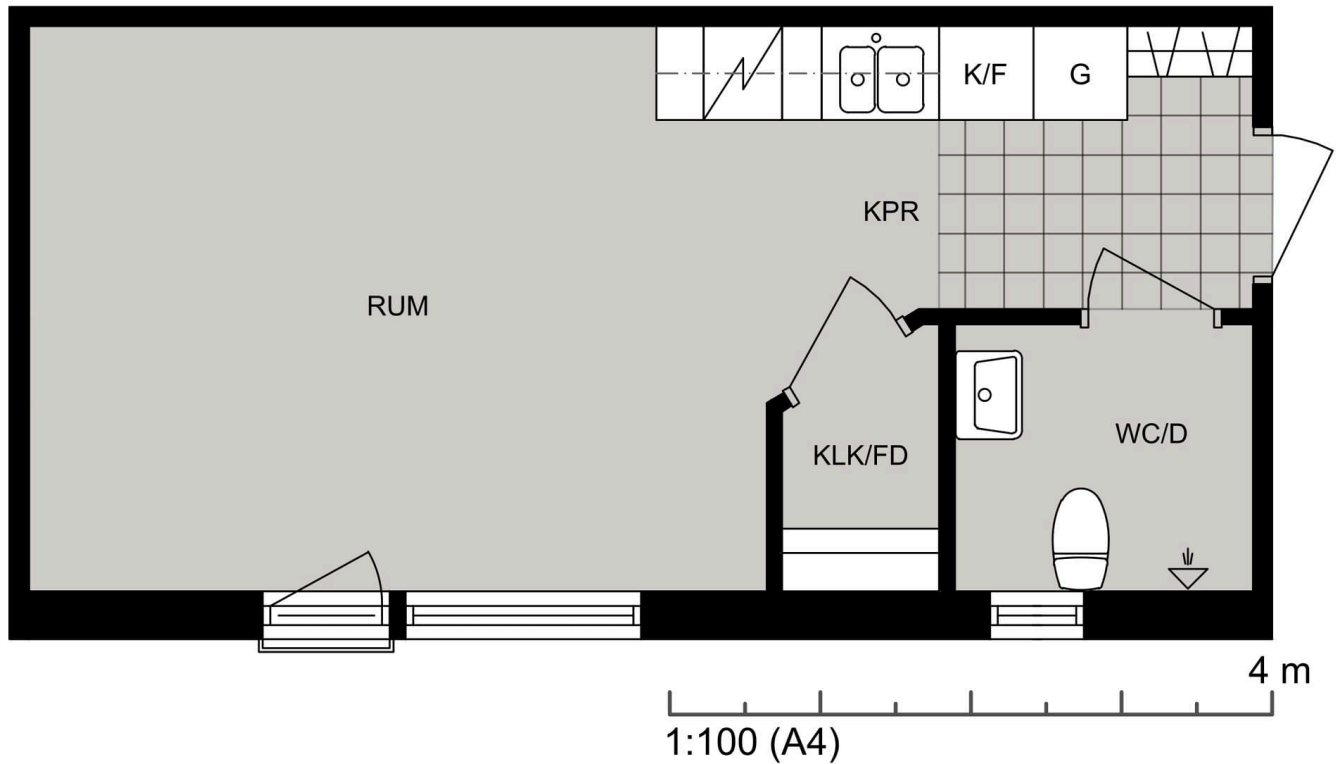

Luleå

Vänortsvägen 60 lgh 1205

Lägenhet 1205

Vänortsvägen 60 lgh 1205
97755 Luleå

STUDENTBOSTÄDER
I SVERIGE AB

VÄNING

2

ANTAL RUM

1

STORLEK

28m²