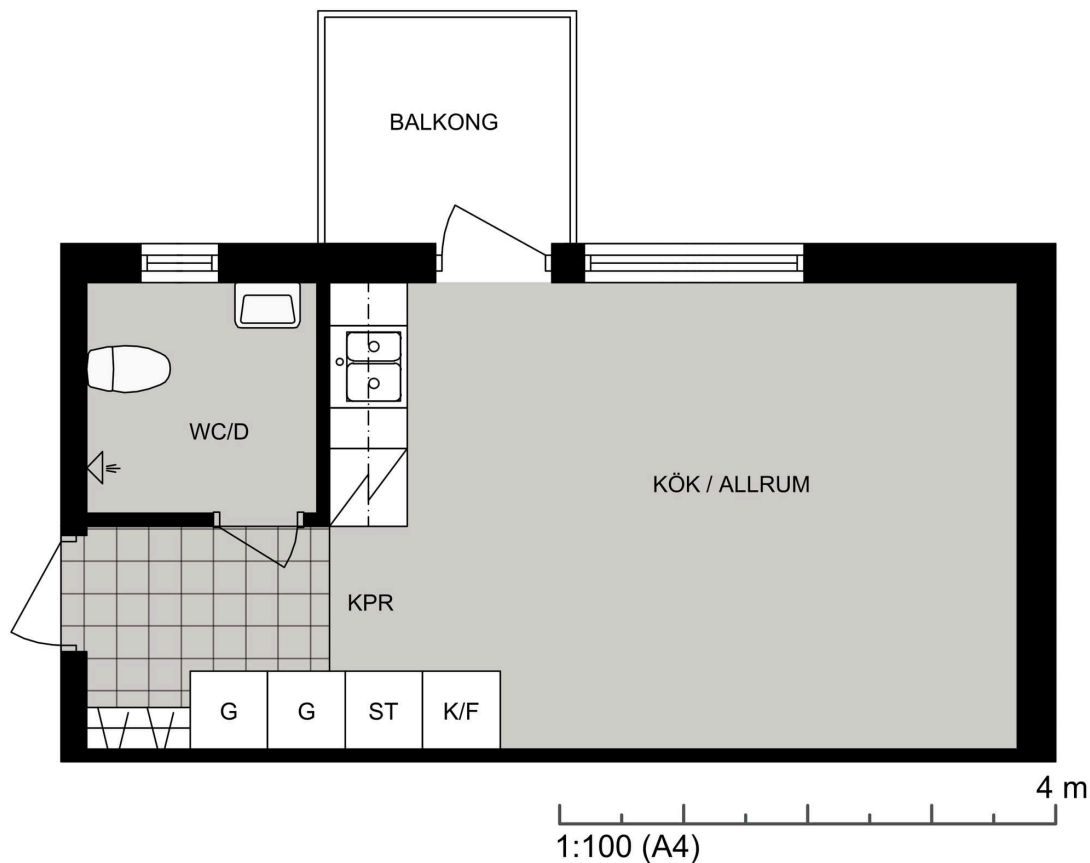

## Vänortsvägen 42 lgh 1202

### Lägenhet 1202

Vänortsvägen 42 lgh 1202  
97754 Luleå

STUDENTBOSTÄDER  
I SVERIGE AB

VÅNING

**2**

ANTAL RUM

**1**

STORLEK

**25.9m<sup>2</sup>**