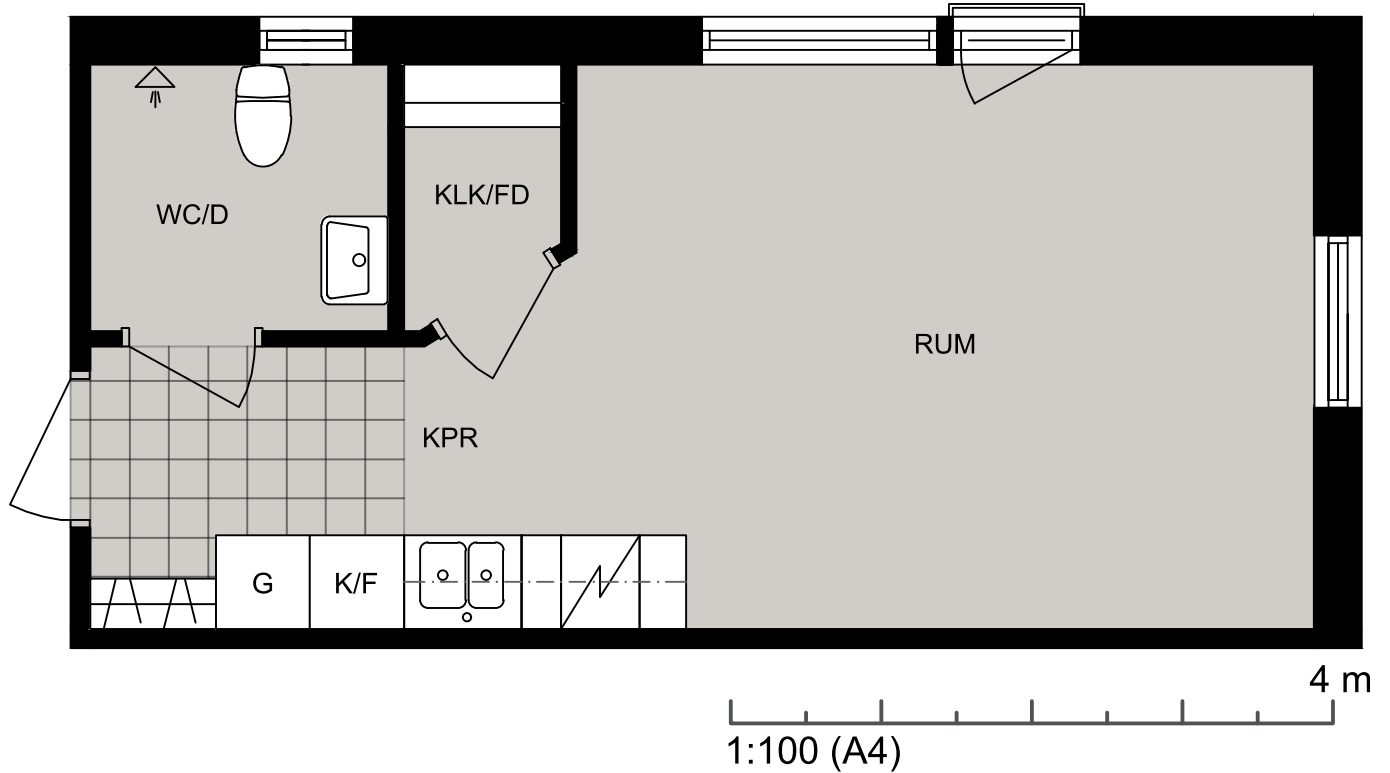

Luleå

Vänortsvägen 86 lgh 1003

Lägenhet 1003

Vänortsvägen 86 lgh 1003
97755 Luleå

STUDENTBOSTÄDER
I SVERIGE AB

VÄNING

0

ANTAL RUM

1

STORLEK

28m²