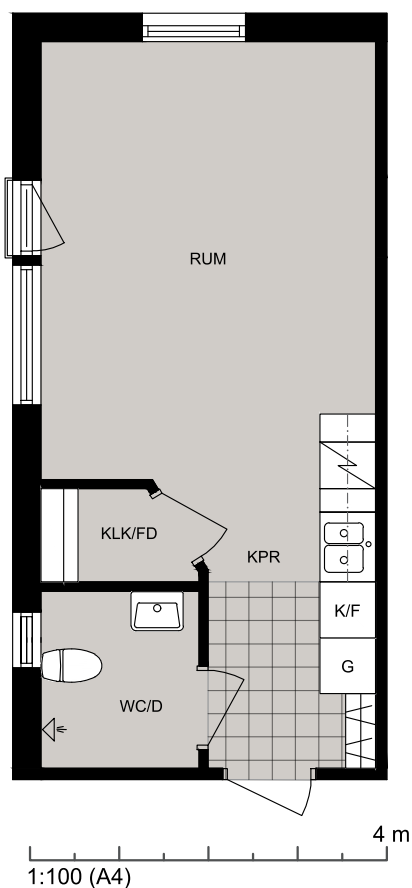

Luleå

Vänortsvägen 56 lgh 1102

Lägenhet 1102

Vänortsvägen 56 lgh 1102
97755 Luleå

STUDENTBOSTÄDER
I SVERIGE AB

VÅNING

1

ANTAL RUM

1

STORLEK

28m²