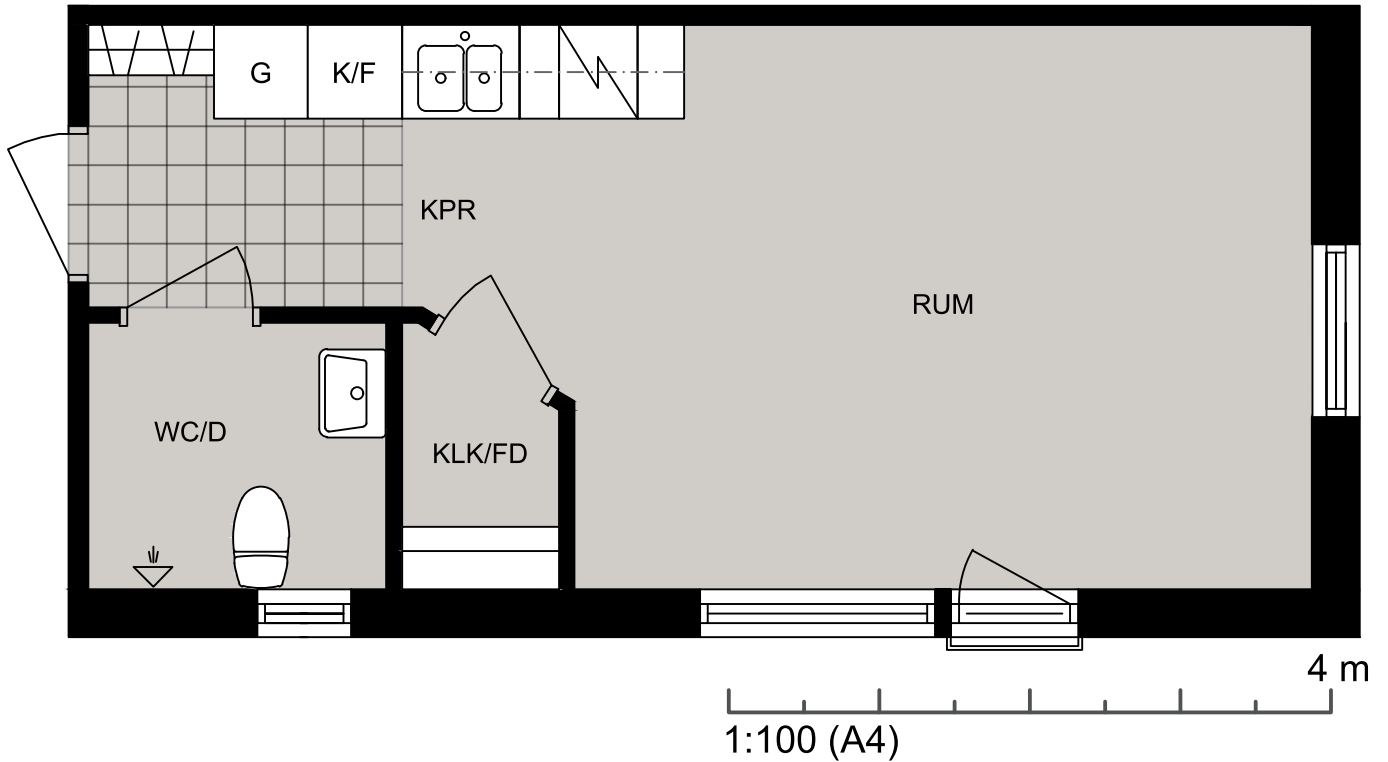

Luleå

Vänortsvägen 86 lgh 1104

Lägenhet 1104

Vänortsvägen 86 lgh 1104
97755 Luleå

STUDENTBOSTÄDER
I SVERIGE AB

VÄNING

1

ANTAL RUM

1

STORLEK

28m²