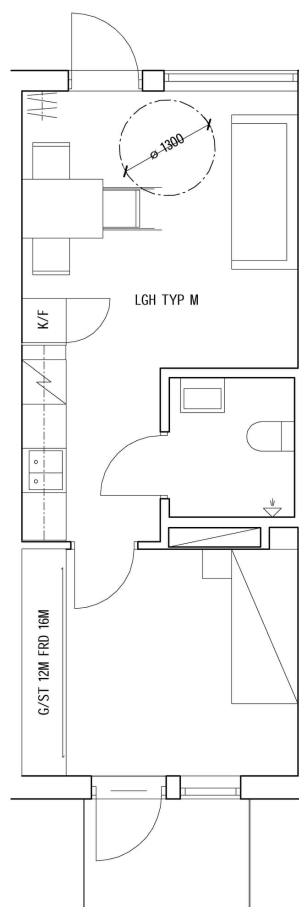

Spånga Campus Star

Bromstensvägen 148 lgh 1209

Lägenhet 1209

Bromstensvägen 148 lgh 1209
163 57 Spånga

STUDENTBOSTÄDER
I NORDEN AB

FÖRKLARINGAR

	Garderob		Kapphylla/klädstång
	Städskåp		Diskho
	Spishäll med ugn		Dusch
	Kyl/frys		

VÅNING
2

ANTAL RUM
2

STORLEK
35m²