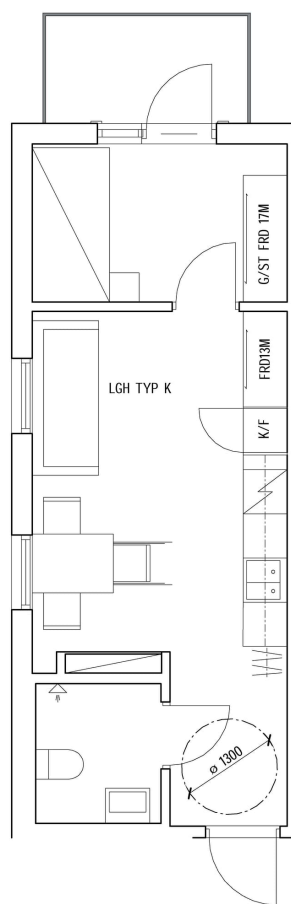

#### FÖRKLARINGAR

	Garderob		Kapphylla/klädstång
	Städskåp		Diskho
	Spishäll med ugn		Dusch
	Kyl/frys		

VÅNING  
**1**

ANTAL RUM  
**2**

STORLEK  
**32m<sup>2</sup>**