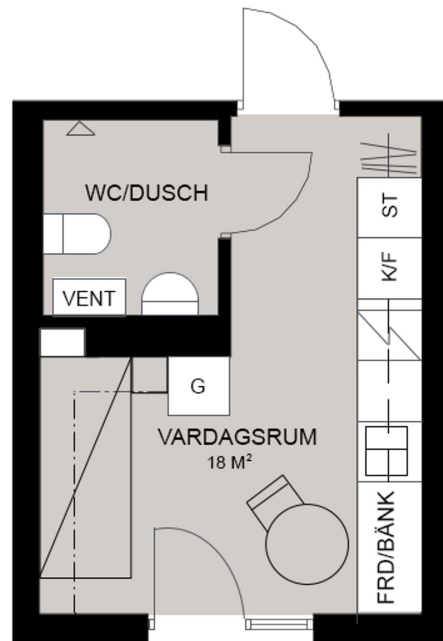

Lotshamn Norrköping

623001.01.01.1225

Kristinagatan 26A lgh 1225
602 25 Norrköping

STUDENTBOSTÄDER
I NORDEN AB

VÅNING

2

ANTAL RUM

1

STORLEK

18 m²